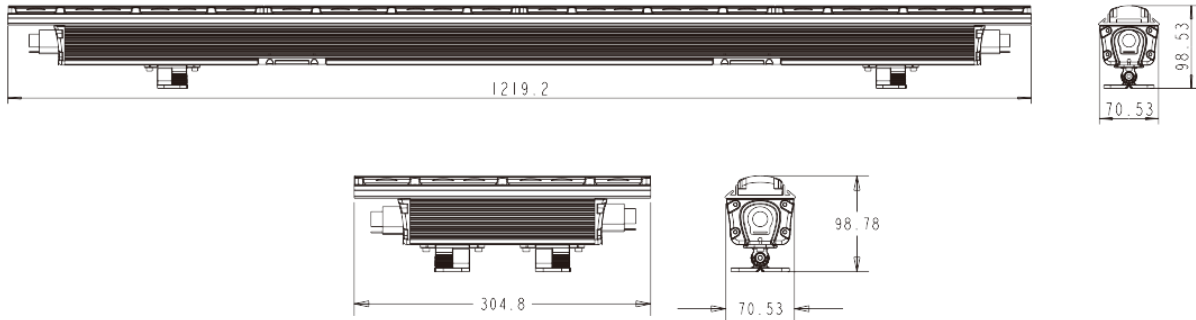

户外洗墙灯ELV-G1/G4-RGB/RGBW/RGBA/DW

产品参数

LED 光源: RGB / RGBW / RGBA

通道数: 3或4通道

光斑角度: 10° , 60° , $10^{\circ} \times 60^{\circ}$, $30^{\circ} \times 60^{\circ}$

可级联台数: 50'@120V/100'@240V

功率: 20W(1')/ 80W(4')

光通量: 1' 800lm

4' 3200lm

发光效率 (lm/W) : 40lm/W

显色指数: >80

外壳颜色: 银色拉丝 (可定做黑色或白色)

外壳材质: 铝

使用环境: $-25^{\circ}\text{C} \sim 55^{\circ}\text{C}$

使用电压: 100-277V

调光方式: DMX 512/RDM

插头: 8针公母插座

防水系数: IP66

Ik等级：Ik08

雷击浪涌：高达4000V（共模）

防风等级：150Km/Hr（户外，14级台风）

功率因数：>0.95

拼接方式：无缝拼接

重量: 1' 1.5kg 4' 5.6kg

尺寸: 70.9mmx98.5mmx305mm/1219.2mm

特效

尺寸图

产品参数及图片仅供参考，更改恕不另行通知，具体以实物为准，本公司保留最终解释权。